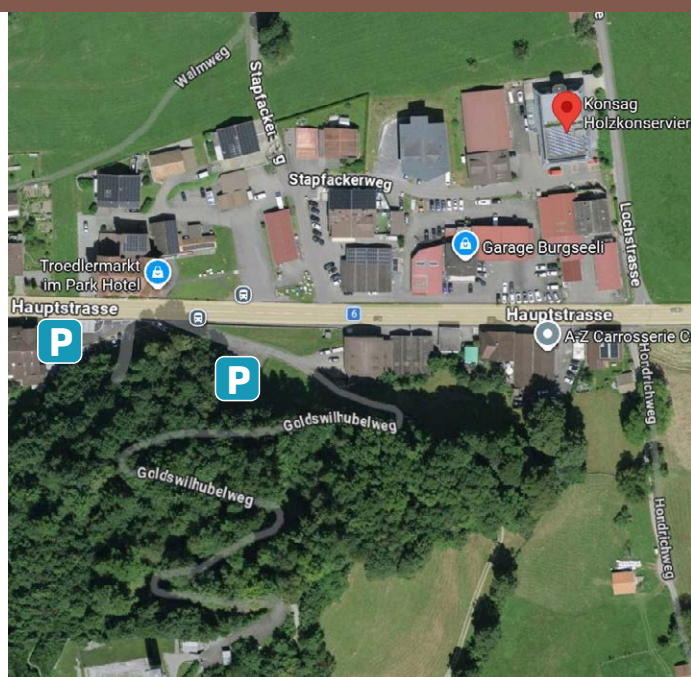

Durchführungsorte

bosschulungen

Goldswil

Konsag AG
Stapfackerweg 14
3805 Goldswil

Anfahrt

Anreise mit dem öffentlichen Verkehr empfohlen: Ab Bahnhof «Interlaken Ost» mit dem Bus 102 bis «Goldswil Parkhotel», anschliessend 3 Minuten zu Fuss.

Bitte bilden Sie nach Möglichkeit Fahrgemeinschaften – die Parkplätze sind begrenzt. Öffentliche Parkplätze vis-à-vis Parkhotel nutzen.