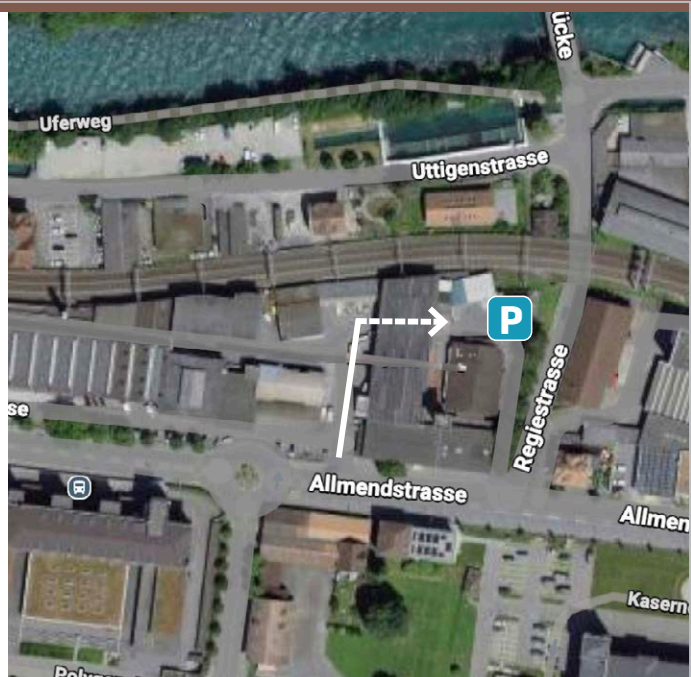

Durchführungsorte

bosschulungen

Thun (Hauptsitz)

Boss Schulungen GmbH
Allmendstrasse 46
3600 Thun

Anfahrt

Anreise mit dem öffentlichen Verkehr empfohlen: Ab Bahnhof Thun mit dem Bus (Linie 4) bis «Thun, Dufourkaserne», anschliessend 4 Minuten zu Fuss.

Bitte bilden Sie nach Möglichkeit Fahrgemeinschaften – die Parkplätze sind begrenzt.

Boll

Arbor AG
Lindentalstrasse 112
3067 Boll

Anfahrt

Es besteht keine Verbindung mit dem öffentlichen Verkehr.

Bitte planen Sie Ihre Anreise entsprechend.

Durchführungsorte Goldswil und Reiden:
Siehe Rückseite

Durchführungsorte

bosschulungen

Goldswil

Konsag AG
Stapfackerweg 14
3805 Goldswil

Anfahrt

Anreise mit dem öffentlichen Verkehr empfohlen: Ab Bahnhof «Interlaken Ost» mit dem Bus 102 bis «Goldswil Parkhotel», anschliessend 3 Minuten zu Fuss.

Anfahrt

Die Anfahrt ist sowohl mit dem öffentlichen Verkehr wie auch mit dem Auto möglich.

Ab Bahnhof Reiden sind es ca. 7 Minuten zu Fuss.

➤ Durchführungsorte Thun und Boll:
Siehe Vorderseite