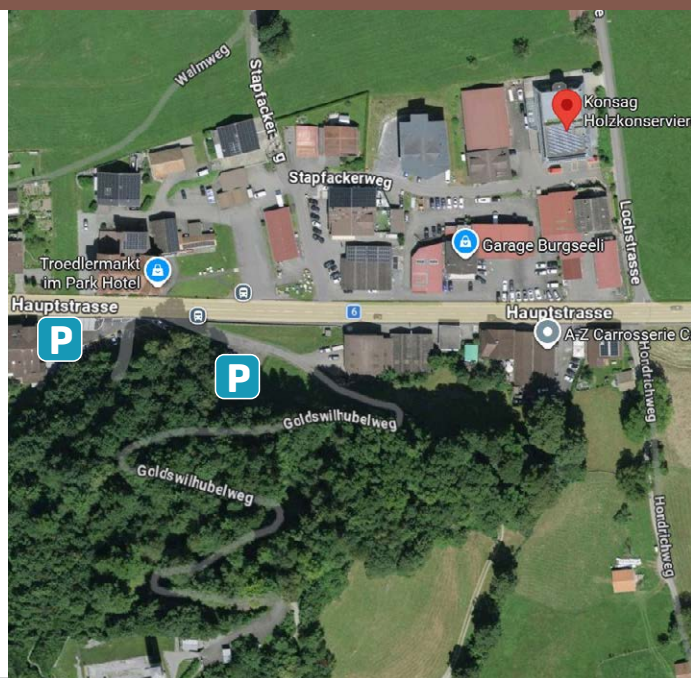

Durchführungsorte

bosschulungen

Goldswil

Konsag AG
Stapfackerweg 14
3805 Goldswil

Anfahrt

Anreise mit dem öffentlichen Verkehr empfohlen: Ab Bahnhof «Interlaken Ost» mit dem Bus 102 bis «Goldswil Parkhotel», anschliessend 3 Minuten zu Fuss.

Bitte bilden Sie nach Möglichkeit Fahrgemeinschaften – die Parkplätze sind begrenzt. Öffentliche Parkplätze vis-à-vis Parkhotel nutzen.