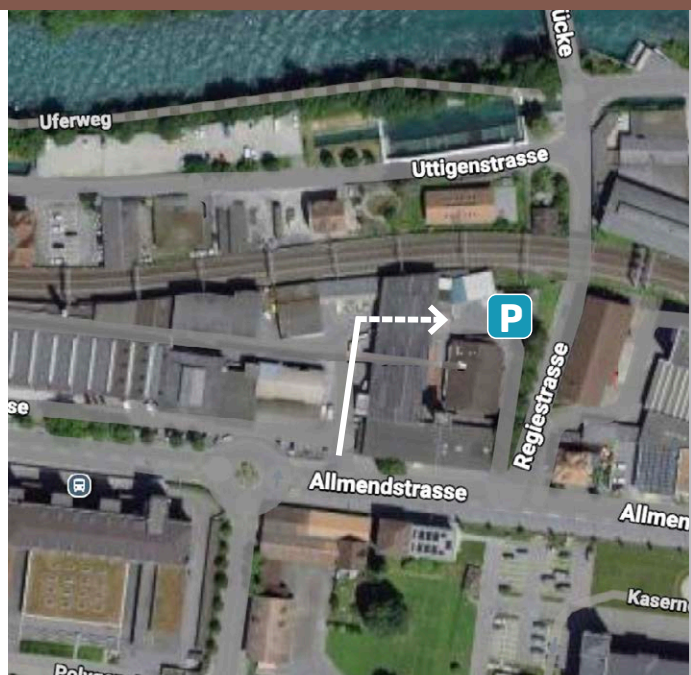

Durchführungsorte

bosschulungen

Thun (Hauptsitz)

Boss Schulungen GmbH
Allmendstrasse 46
3600 Thun

Anfahrt

Anreise mit dem öffentlichen Verkehr empfohlen: Ab Bahnhof Thun mit dem Bus (Linie 4) bis «Thun, Dufourkaserne», anschliessend 4 Minuten zu Fuss.

Bitte bilden Sie nach Möglichkeit Fahrgemeinschaften – die Parkplätze sind begrenzt.

Boll

Arbor AG
Lindentalstrasse 112
3067 Boll

Anfahrt

Es besteht keine Verbindung mit dem öffentlichen Verkehr.

Bitte planen Sie Ihre Anreise entsprechend.

Durchführungsorte Goldswil und Reiden:
Siehe Rückseite

Durchführungsorte

bosschulungen

Goldswil

Konsag AG
Stapfackerweg 14
3805 Goldswil

Anfahrt

Anreise mit dem öffentlichen Verkehr empfohlen: Ab Bahnhof «Interlaken Ost» mit dem Bus 102 bis «Goldswil Parkhotel», anschliessend 3 Minuten zu Fuss.

Anfahrt

Die Anfahrt ist sowohl mit dem öffentlichen Verkehr wie auch mit dem Auto möglich.

Ab Bahnhof Reiden sind es ca. 7 Minuten zu Fuss.

➤ Durchführungsorte Thun und Boll:
Siehe Vorderseite