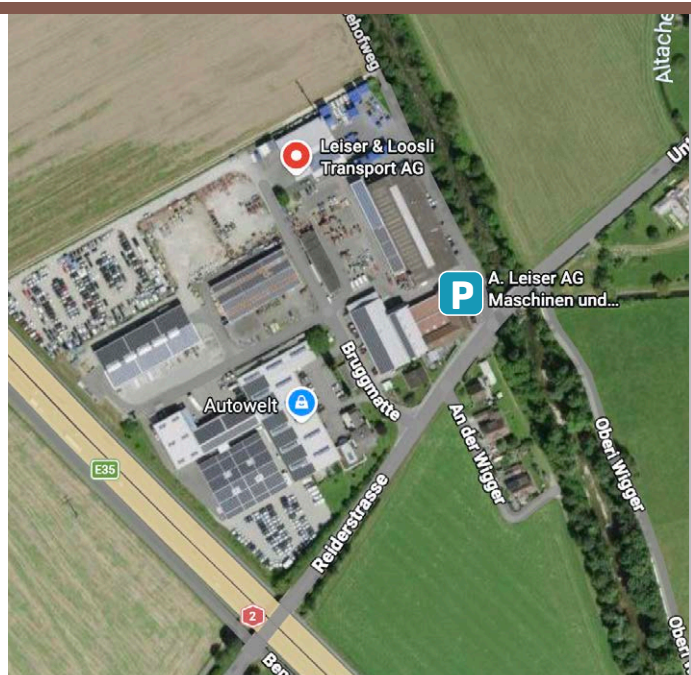

Bitte bilden Sie nach Möglichkeit Fahrgemeinschaften – die Parkplätze sind begrenzt.

Boll

Arbor AG
Lindentalstrasse 112
3067 Boll

Anfahrt

Es besteht keine Verbindung mit dem öffentlichen Verkehr.

Bitte planen Sie Ihre Anreise entsprechend.

Durchführungsorte Goldswil und Reiden:
Siehe Rückseite

Durchführungsorte

bosschulungen

Goldswil

Konsag AG
Stapfackerweg 14
3805 Goldswil

Anfahrt

Anreise mit dem öffentlichen Verkehr empfohlen: Ab Bahnhof «Interlaken Ost» mit dem Bus 102 bis «Goldswil Parkhotel», anschliessend 3 Minuten zu Fuss.

Bitte bilden Sie nach Möglichkeit Fahrgemeinschaften – die Parkplätze sind begrenzt. Öffentliche Parkplätze vis-à-vis Parkhotel nutzen.

Reiden

A. Leiser AG Maschinen und Fahrzeuge
Bruggmatte 4
6260 Reiden

Anfahrt

Die Anfahrt ist sowohl mit dem öffentlichen Verkehr wie auch mit dem Auto möglich.

Ab Bahnhof Reiden sind es ca. 7 Minuten zu Fuss.

➤ Durchführungsorte Thun und Boll:
Siehe Vorderseite